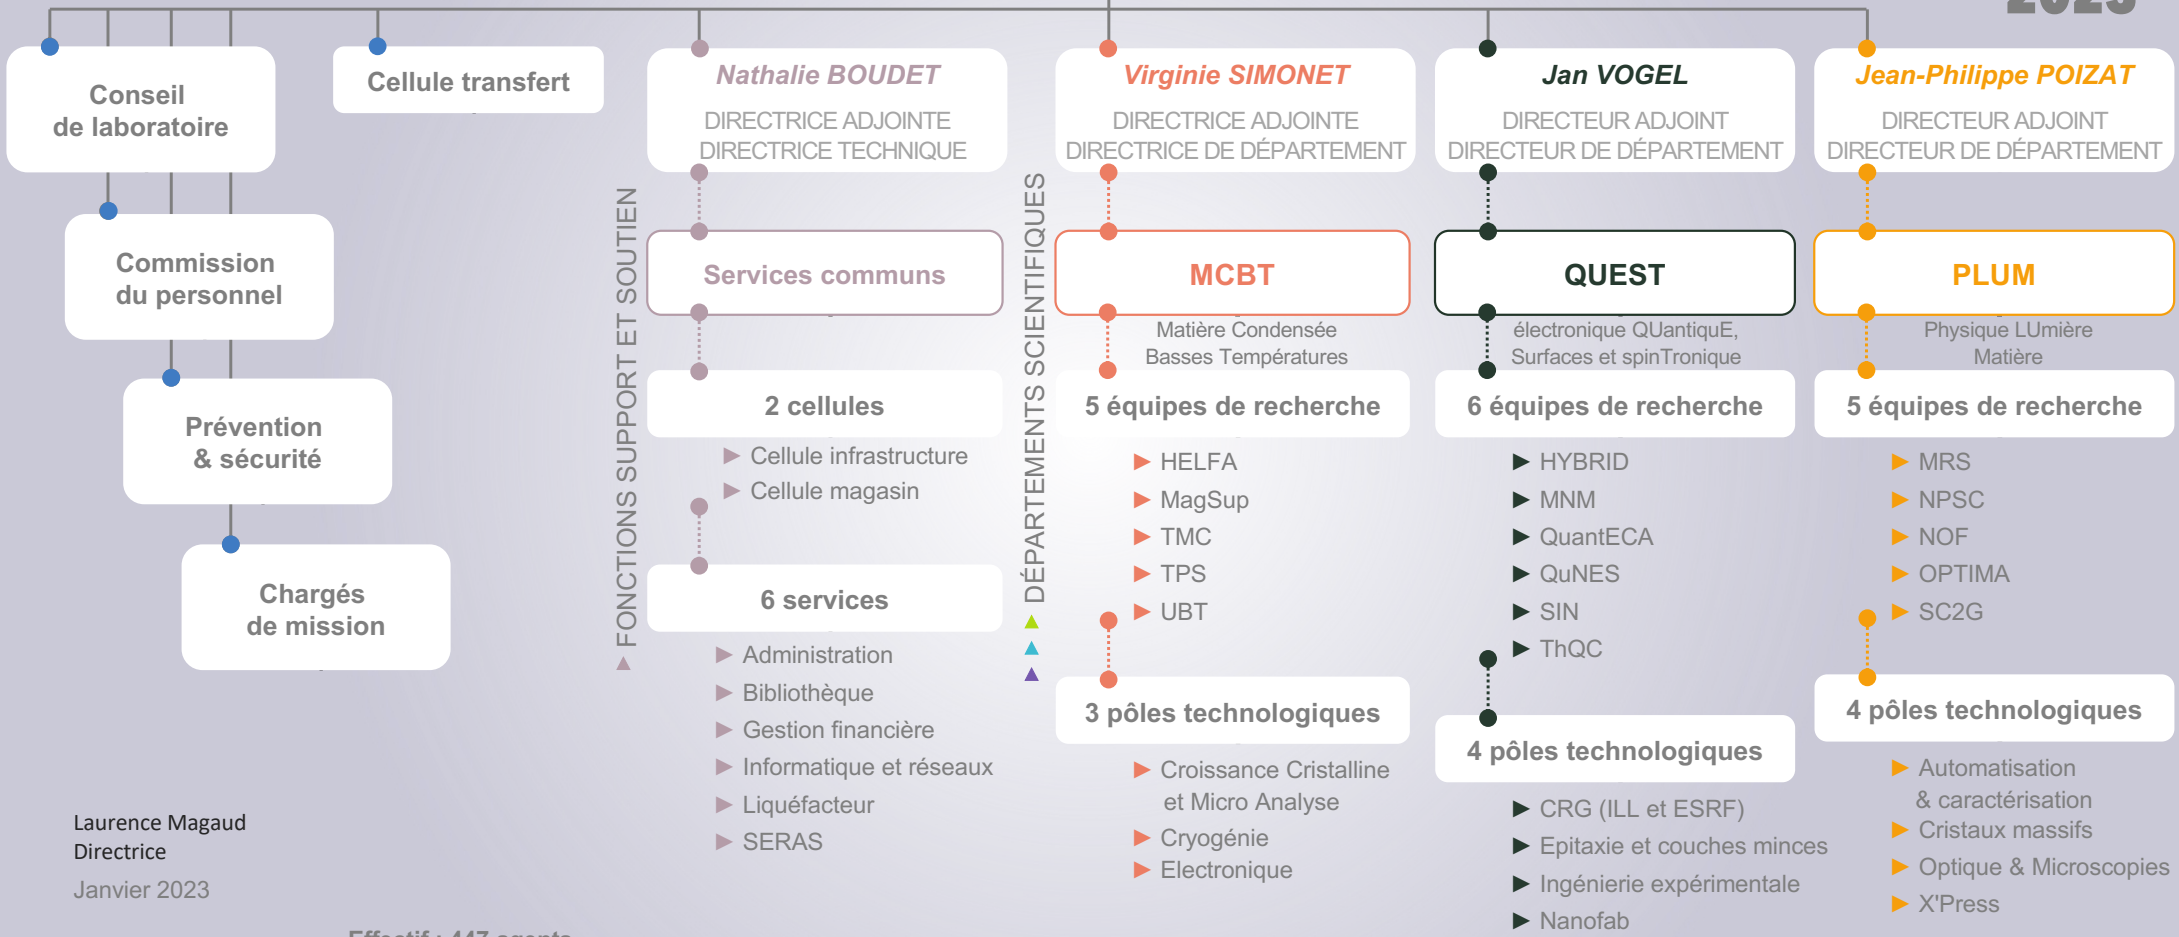

Laurence MAGAUD
DIRECTRICE D'UNITÉ

Laurence Magaud
Directrice

Janvier 2023

Effectif : 447 agents

> 282 permanents (161 chercheurs et enseignants chercheurs, 121 ingénieurs et techniciens)

> 165 non permanents (doctorants, post doctorants, CDD chercheurs et IT, visiteurs)