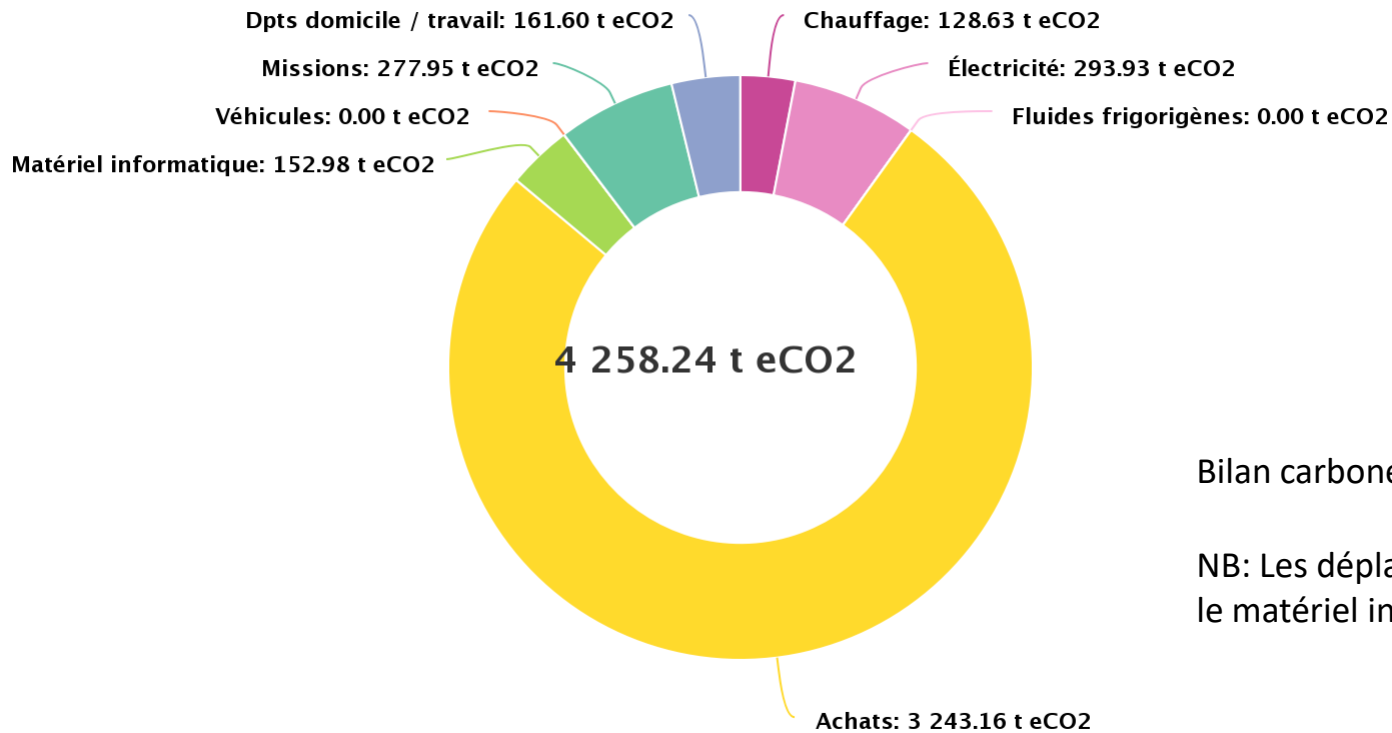

Bilans carbone effectués via [Labos1point5](https://www.labos1point5.com).

* Les valeurs pour les déplacements domicile travail et matériel informatique pour les années 2017, 2018, 2019, 2020, et 2022 ont été dupliquées à partir de l'année 2021.

Bilan carbone effectué via [Labos1point5](https://www.labos1point5.com/).

NB: Les déplacements dom-travail et le matériel informatique sont ceux de 2021.