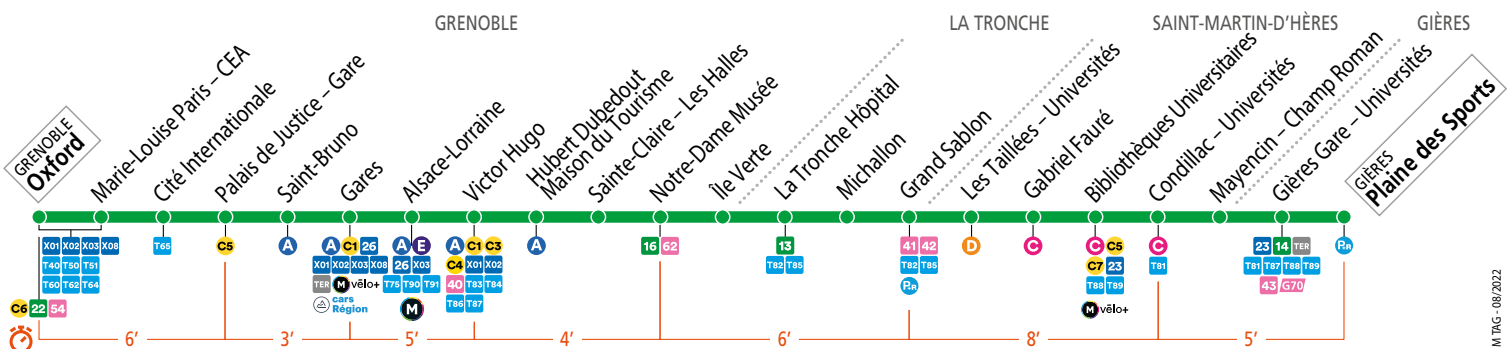

GRENOBLE **Oxford** GIÈRES **Plaine des Sports**

CALENDRIER À CONSULTER AVANT VOTRE DÉPLACEMENT Horaires et fréquences adaptés en fonction des périodes.

Le 1^{er} mai le réseau M TAG ne fonctionne pas.

Septembre 2022	Octobre	Novembre	Décembre	Janvier 2023	Février	Mars	Avril	Mai	Juin	Juillet
L M M J J V S D 29 30 31 1 2 3 4	L M M J V S D 1 2 3 4 5 6 7 8 9	L M M J V S D 1 2 3 4 5 6 7 8 9 10 11 12 13	L M M J V S D 1 2 3 4 5 6 7 8 9 10 11 12 13 14 15 16 17 18 19 20 21 22 23 24 25 26 27 28 29 30 31	L M M J V S D 1 2 3 4 5 6 7 8 9 10 11 12 13 14 15 16 17 18 19 20 21 22 23 24 25 26 27 28 29 30 31	L M M J V S D 1 2 3 4 5 6 7 8 9 10 11 12 13 14 15 16 17 18 19 20 21 22 23 24 25 26 27 28	L M M J V S D 1 2 3 4 5 6 7 8 9 10 11 12 13 14 15 16 17 18 19 20 21 22 23 24 25 26 27 28 29 30 31	L M M J V S D 1 2 3 4 5 6 7 8 9 10 11 12 13 14 15 16 17 18 19 20 21 22 23 24 25 26 27 28 29 30	L M M J V S D 1 2 3 4 5 6 7 8 9 10 11 12 13 14 15 16 17 18 19 20 21 22 23 24 25 26 27 28 29 30 31	L M M J V S D 1 2 3 4 5 6 7 8 9 10 11 12 13 14 15 16 17 18 19 20 21 22 23 24 25 26 27 28 29 30 31	L M M J V S D 1 2 3 4 5 6 7 8 9 10 11 12 13 14 15 16 17 18 19 20 21 22 23 24 25 26 27 28 29 30 31

- . Tabac Presse - 97 cours Berriat - Saint-Bruno
- . Tabac Presse - 37 av. Alsace-Lorraine - Alsace-Lorraine
- . Tabac Presse - 2 rue Molière - Victor Hugo
- . Tabac Presse - 2 rue St-Jacques - Hubert Dubedout
- . Tabac Presse - 72 av. des Martyrs - M.-Louise Paris - CEA

- . Tabac Presse - 9 rue Raoul Blanchard - Hubert Dubedout
- . Tabac Presse - 14 pl. Ste-Claire - Ste-Claire - Les Halles
- . Tabac Presse - 2 pl. Notre-Dame - Notre-Dame - Musée
- . Tabac Presse - 14 avenue Maréchal Randon - Île Verte

- . Polygone Scientifique - Oxford
- . Gares Grenoble - Gares / Gare Gières - Gières Gare - Universités
- . Cité Judiciaire - Palais de Justice - Gare
- . CHU Grenoble Alpes - La Tronche Hôpital, Michallon
- . Campus Universitaire - Bibliothèques Universitaires